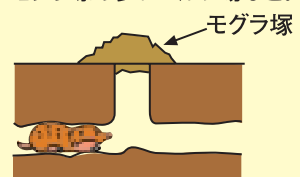

新発売!

モグセンサー

MS-6

簡単設置

モグラの通り道を探すにはトンネルの一部をつぶす。

モグラが現在も使っていれば、つぶれた所を復旧する性質がある。

つぶれた箇所が盛り上がりいたら、本機をセットする。

センサーに触れた途端に。

(終)

インターネットで「お客様の声」をお聞きください。
<http://www.hokuetsu.jp>

特長

捕殺率抜群!! (ほぼ100%)

モグラがセンサーに触れただけでヤリが落ちる確実捕殺。モグラの力を利用したり、エサを必要としません。

セットらくらく!!

トンネル内にセンサーを差し込むだけでOK。トンネルを掘り返したりする必要がないので特別な技術もいらず、誰でもセットできます。

どんな場所でも!!

例① トンネルの多い田畑でも。

例② モグラ塚の多いゴルフ場など。

仕様

名称	モグセンサー
型式	MS-6
全長×全幅×全高	190×130×530mm
本体重量	3.9kg
本体材質	18-8ステンレス(要部)
使用電池	1.5V単三 8本(※)
電池使用時間	1シーズン程度

※: 電池はお客様の方で買い求めください。
注: 仕様は改良などのため、予告なく変更することがあります。

●発売元

株式会社 **ホクエツ**