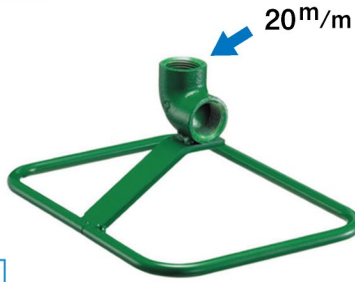

大型 SP用 スタンド台

一輪台車

商品記号:SD30

品番	サイズ
202200	40

SP-AM30 アムボウ用
40、50町野女付
※SD35 デュプレックス製品用、一輪台車もございます。

一輪台車セット

商品記号:RD60

品番	サイズ
202202	40

SD30+SP-AM30
(アムボウ)セット品

二輪台車

NEW

商品記号:WD30

品番	サイズ
202220	50

二輪台車セット

NEW

商品記号:WD60

品番	サイズ
—	50

●大型径用スプリンクラー用台車です。 ●安定のある設計になっています。 ●吸水口はご指定の物で対応します。 ●ヘッド部はご指定のスプリンクラーを取付けます。

スプリンクラー用スタンド台・SPホースセット

スタンド台

大型ハートベース

商品記号:SD10

品番	サイズ
59060	20

大型ハートベースセット品

商品記号:RD10

品番
59061

SD10+J02 (40×20)+SP20Fセット

四角形スタンド

商品記号:SD25

品番	サイズ
59020	25

簡易散水用移動スタンドです。
取付ネジは管用テーパネジ1"です。
鉄製、ユニクロームメッキ仕上げです。

四角形スタンドセット品