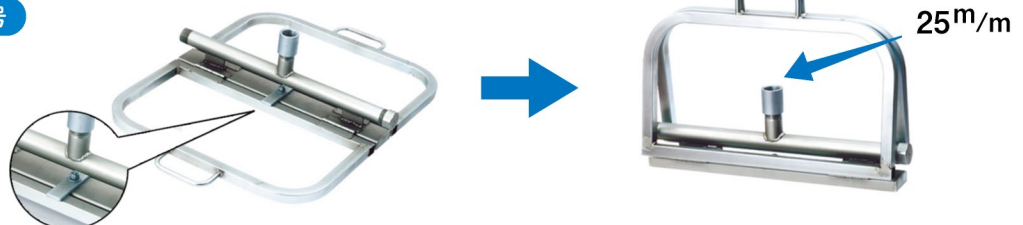

商品記号:RDW40

品番
59043

SDW40+町野女+SP25Fセット品です。
その他、各パターンで申し受けます。

ハンディースタンド オリタタミ式

特許取得!!PAT第4188023号

ハンディースタンド(スプリンクラー別売)
☆ロック付で水圧がかかっても転倒しません。