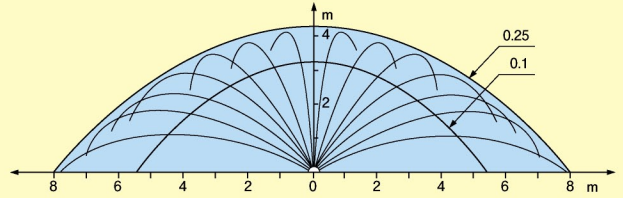

スミレイン・スミスンスイR・送吸水用ホース

スミレイン40/スミレイン50

スミレイン40 SL-40 SL-50

商品記号:WB3611	商品記号:WB3613	商品記号:WB3614						
品番	サイズ	長さ	品番	サイズ	長さ	品番	サイズ	長さ
61001	40	100m	61002	40	110m	61000	40	55m

スミレイン専用継手を使用した敷設例

スミレイン40

SLA-40~50