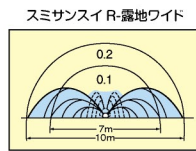

※P15に規格表がございます。

スミスンスイR-露地ワイド

SM-R25

25A 100m巻

商品記号:WB8101

品番	長さ
61019	100m

- 10m以上の飛び巾、遠くまで飛ばします。
- 100m全面が均一に散水します。
- 露地専用の多孔管ホースです。

SMT-10