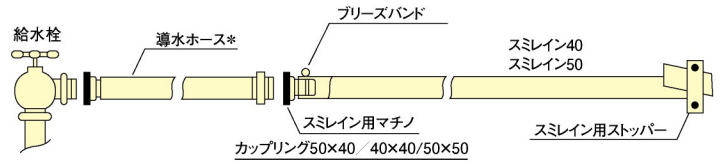

スミレイン・スミスンスイR・送吸水用ホース

スミレイン40/スミレイン50

スミレイン40 SL-40 SL-50

商品記号:WB3611	商品記号:WB3613	商品記号:WB3614						
品番	サイズ	長さ	品番	サイズ	長さ	品番	サイズ	長さ
61001	40	100m	61002	40	110m	61000	40	55m

スミレイン専用継手を使用した敷設例

スミレイン40

SLA-40~50

スミレイン用カップリング

商品記号:WB5435	商品記号:WB5436	商品記号:WB5437			
品番	サイズ	品番	サイズ	品番	サイズ
61005	50町野女×40ニッブル	61006	50町野女×50ニッブル	61004	40町野女×40ニッブル

共通部材

SLT-10

スミレイン用ストッパー

商品記号:WB5421

品番	サイズ
61030	スミレイン40/50兼用

TOPFIX BAND

※P15に規格表がございます。

スミスンスイR-露地ワイド

SM-R25

25A 100m巻

商品記号:WB8101

品番	長さ
61019	100m

- 10m以上の飛び巾、遠くまで飛ばします。
- 100m全面が均一に散水します。
- 露地専用の多孔管ホースです。

SMT-10

商品記号:Z-5

四方接手
標準:女×男×男×男
※口金部 BR
本体 鉄鑄物

品番	サイズ
18010	25
18011	32
18012	40
18013	50
18014	65

※各サイズ・各パターン対応します。