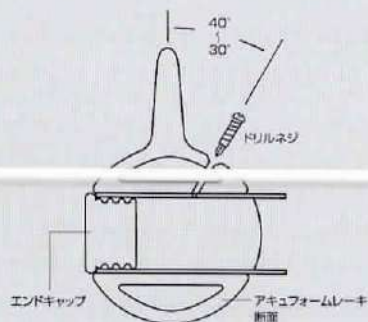

アキュフォームリニューアル組立図

ドリルドライバーにて装着できますが、
ない場合は、アルミ柄の3.0Φmmの下穴
を開けて締め込みをお願いします。