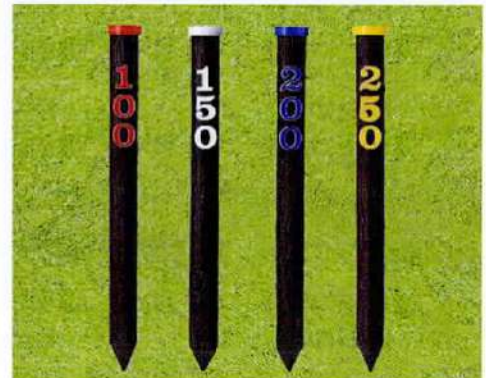

630-M  
擬木ヤード杭丸型大 溝1本  
擬木ヤード杭丸型大 溝2本  
擬木ヤード杭丸型大 溝3本  
80Φ×1000mm 擬木製

## 擬木・樹脂製ヤード杭

**630-B 擬木ヤード杭(茶)**  
80×80×810mm 擬木製  
160mmステンレススパイク2本  
数字2面

**630-C ヤードマーク2面**  
150×420mm アルポリック板製  
70×70×1200mm 樹脂製足  
別注品も製作いたします。抜群の視認性を有します。

**630-E ヤード杭**  
100Φ×1200mm 擬木製 数字部:12mm アルミ製  
別注色(数字・キャップ)は、20本以上にて御請けいたします。  
1色の仕様は、白色又は黄色が視認性が優れています。