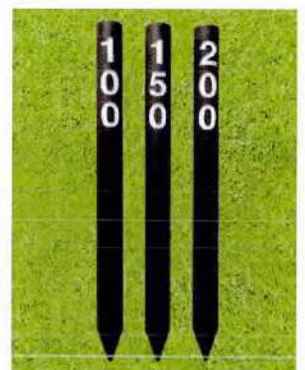

**630-G 擬木角ヤード杭**  
100×100×1000mm 擬木  
48Φ×1500mm足部スチール管付  
2面彫刻

**630-F ヤードマーク(丸型)**  
55Φ×780mm 175FC スパイク付  
赤100 白150 青200 黄250  
リサイクルプラスチック製

**630-H ヤードマークカラーボール**  
80Φ×1000(±30)mm カラー部 700mm  
再生プラスチック製  
シンプルに色のみで残ヤードを表します。

## 木製ヤード杭

天然木を使用したヤード杭です。素材は国産のヒノキを使用しています。  
美しい木の風合いはゴルフ場の景観をより一層引き立てます。

**630-I**  
木製ヤード杭 角型 溝1本  
木製ヤード杭 角型 溝2本  
木製ヤード杭 角型 溝3本  
80×80×1000mm 国産ヒノキ製  
一目で距離が判る視認性の優れた  
角型のヤード杭です。

**630-J**  
木製ヤード杭 角型 数字入り  
80×80×1000mm 国産ヒノキ製  
木製の二面表示で視認性の優れた  
角型のヤード杭です。

**630-K**  
木製ヤード杭 丸型 溝1本  
木製ヤード杭 丸型 溝2本  
木製ヤード杭 丸型 溝3本  
80Φ×1000mm 国産ヒノキ製  
一目で距離が判る視認性の優れた  
丸型のヤード杭です。

**630-L**  
木製ヤード杭 丸型 数字入り  
80Φ×1000mm 国産ヒノキ製  
木製で重厚感のある丸型のヤード  
杭です。

IP点用フラッグ

プレーヤーのターゲット(目標)に! 進行と安全確保のために。  
全てのタイプに4フィートの旗さお・501-Aホールカップが付いています。