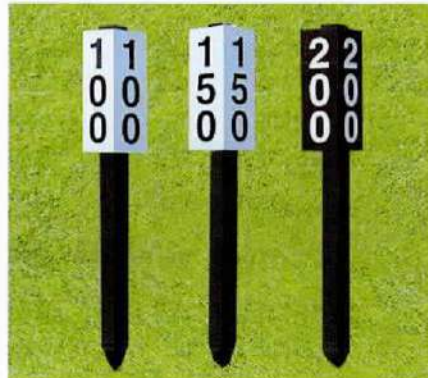

630-C ヤードマーク2面
150×420mm アルポリック板製
70×70×1200mm 樹脂製足
別注品も製作いたします。抜群の視認性を有します。