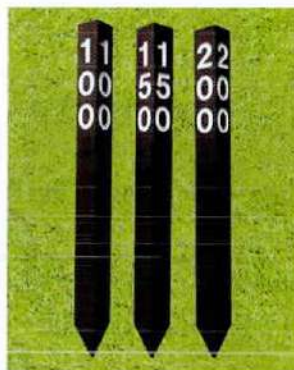

## 擬木・樹脂製ヤード杭

**630-B 擬木ヤード杭(茶)**  
80×80×810mm 擬木製  
160mmステンレススパイク2本  
数字2面

**630-C ヤードマーク2面**  
150×420mm アルポリック板製  
70×70×1200mm 樹脂製足  
別注品も製作いたします。抜群の視認性を有します。

**630-E ヤード杭**  
100Φ×1200mm 擬木製 数字部:12mm アルミ製  
別注色(数字・キャップ)は、20本以上にて御請けいたします。  
1色の仕様は、白色又は黄色が視認性が優れています。

**630-G 擬木角ヤード杭**  
100×100×1000mm 擬木  
48Φ×1500mm足部スチール管付  
2面彫刻

**630-F ヤードマーク(丸型)**  
55Φ×780mm 175FC スパイク付  
赤100 白150 青200 黄250  
リサイクルプラスチック製

**630-H ヤードマークカラーボール**  
80Φ×1000(±30)mm カラー部 700mm  
再生プラスチック製  
シンプルに色のみで残ヤードを表します。

## 木製ヤード杭

天然木を使用したヤード杭です。素材は国産のヒノキを使用しています。  
美しい木の風合いはゴルフ場の景観をより一層引き立てます。

**630-I**  
木製ヤード杭 角型 溝1本  
木製ヤード杭 角型 溝2本  
木製ヤード杭 角型 溝3本  
80×80×1000mm 国産ヒノキ製  
一目で距離が判る視認性の優れた  
角型のヤード杭です。

**630-J**  
木製ヤード杭 角型 数字入り  
80×80×1000mm 国産ヒノキ製  
木製の二面表示で視認性の優れた  
角型のヤード杭です。