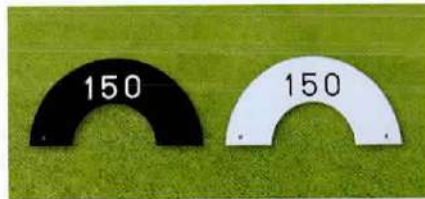

樹脂・ゴム製ヤードマーク

**633 カラーポイント**  
100Φ×50tmm  
ゴムチップ製  
好評のイエローポイントにカラーバリエーションが増えてカラーポイントとしてリニューアルしました。黄、赤、白、青の4色がお選びいただけます。

**633-A カラーポイント大**  
200Φ×50tmm  
ゴムチップ製  
従来の(633)カラーポイントと比べて、厚さは同じですが、直径が2倍あります。フェアウェイに埋め込むことにより、ヤードマークとしてご利用いただけます。

<http://www.strong-golf.jp/>  
で動画をご覧ください。

**634-A 樹脂製フェアウェイメーカー**  
280Φ×13tmm 樹脂製 足:90mm ステンレス製  
米国パーエイド社の商品で、硬質の樹脂でできているため、破損しにくいです。色も鮮やかで可視性に優れています。

**639-E グレーティング用ヤードマーク 1グリーン用**  
100×50×3tmm 黒:塩ビ製  
グレーティングに取り付ける見やすいヤードマークです。残ヤード標示にお薦めです。耐候性の強い樹脂でお作りしております。数字はご注文時にご指示いただけます。

**639-F グレーティング用ヤードマーク 2グリーン用**  
100×100×3tmm 白:ABS樹脂製  
グレーティングに取り付ける見やすいヤードマークです。2グリーン用のため、大きく作っております。耐候性の強い樹脂でお作りしております。数字はご注文時にご指示いただけます。RGLG、AGBGなどご希望にお応えいたします。

**639 スプリングラーヤードマーク**  
55半円×3tmm  
黒:塩ビ製 白:ABS樹脂製

**639-A スプリングラーヤードマーク**  
140Φ×3tmm  
黒:塩ビ製 白:ABS樹脂製  
穴35Φmm

**639-C スプリングラーヤードマーク半円型大**  
191半円×3tmm 黒:塩ビ 白:ABS樹脂  
191Φの半円形タイプ

**639-D スプリングラーヤードマーク円形大2G**  
191Φ×3tmm 黒:塩ビ 白:ABS樹脂  
191Φの円形タイプ

プレイヤーにとって残ヤードの指標となる、ヤード杭を各種取り揃えております。