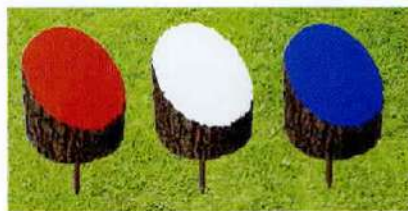

179 擬木ティマーク
110Φ×45×110mm 擬木製 50mmステンレス製足
色:赤、白、青、黄、金、黒、ピンク