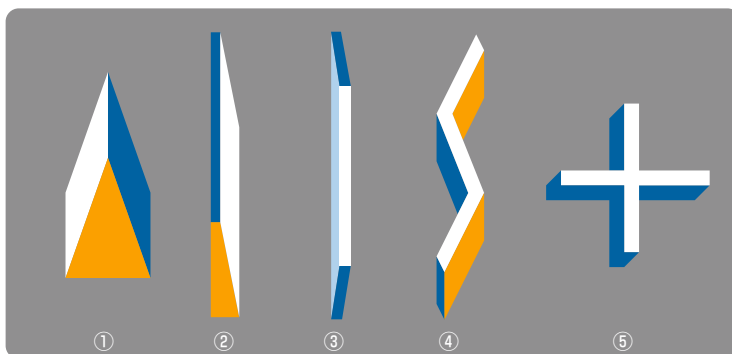

ジスラインS 加熱溶融接着タイプ

ジスラインS ソリッドシート® 立体に見える標示

異なる濃淡色平面シートが運転者への注意喚起、車両減速を促します。

①マウンテンタイプ ②ブロックタイプ ③ブロックタイプW
④サンダータイプ ⑤クロスマークタイプ(十字路タイプ)

※詳しくはp.322をご覧ください。

※「ソリッドシート」は積水樹脂株式会社の登録商標です。

ジスラインS ロールタイプ

駐車場枠などのライン部の部分補修に最適なシートライン材

白色 黄色(無鉛)

様々な用途に使用(屋外車道)

必要な長さにカットしてご使用ください。大判タイプを文字、マーク形状に自在にカットできます。(特注カットも承ります)

※カッターナイフ、ハサミで手軽に切断可能です。

緑・赤・青色(無鉛)

各色3サイズ
幅
15・30・45cm
×
長さ5m

白・黄色は
加えて2サイズ
幅
10・20cm
×
長さ5m

JSホワイト1